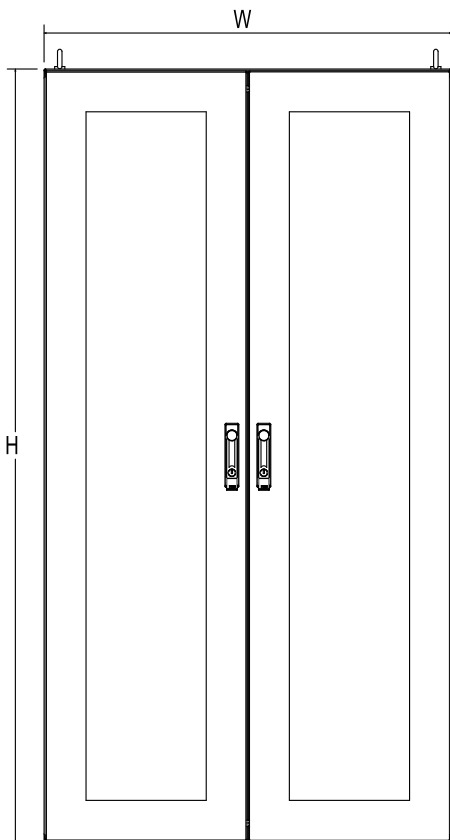

ME 系列 模組箱

IP55

模 組箱材料及結構

- 側板和上、下封板使用 1.5mm-2.0mm 鋼板
- 門蓋使用 2.0mm 鋼板
- 底板使用 2.0mm 鍍鋅鋼板
- 德國 PU 無縫墊圈
- 工業用強化後鈕
- 接地螺絲植於箱體及門板內

表 面處理

- 粉體塗裝 RAL 7032，RAL 7035 備有其他顏色可供選擇
- 鍍鋅底板

歐 美工業標準

- IP55, IEC 60529
- 符合歐盟 RoHS 指令
- CE

玻璃門 雙門, IP55, CE

包含 上、下、後封版及前雙門, 下封版 (3片式開孔), 吊環, 搖擺把手

模 組箱配備及結構

- 後封版
- 前玻璃門, 雙門, 標準配備搖擺把手
- 上封版
- 吊環 (4pcs)
- 下封版 (3片式開孔)
- 側支架 (2pcs)

玻璃門 雙門, IP55

NO.	目錄型號	尺寸			目錄型號 側板	目錄型號 底座	目錄型號 底板
		H(mm)	W(mm)	D(mm)			
1	MEG 7126	700	1200	600	SP 76	BS 12060	MP 712
2	MEG 14124	1400	1200	400	SP 144	BS 12040	MP 1412
3	MEG 14125	1400	1200	500	SP 145	BS 12050	MP 1412
4	MEG 14164	1400	1600	400	SP 144	BS 16040	MP 1416
5	MEG 14165	1400	1600	500	SP 145	BS 16050	MP 1416
6	MEG 16124	1600	1200	400	SP 164	BS 12040	MP 1612
7	MEG 16125	1600	1200	500	SP 165	BS 12050	MP 1612
8	MEG 16126	1600	1200	600	SP 166	BS 12060	MP 1612
9	MEG 16128	1600	1200	800	SP 168	BS 12080	MP 1612
10	MEG 18124	1800	1200	400	SP 184	BS 12040	MP 1812
11	MEG 18125	1800	1200	500	SP 185	BS 12050	MP 1812
12	MEG 18126	1800	1200	600	SP 186	BS 12060	MP 1812
13	MEG 18128	1800	1200	800	SP 188	BS 12080	MP 1812
14	MEG 18164	1800	1600	400	SP 184	BS 16040	MP 1816
15	MEG 18165	1800	1600	500	SP 185	BS 16050	MP 1816
16	MEG 18166	1800	1600	600	SP 186	BS 16060	MP 1816
17	MEG 18168	1800	1600	800	SP 188	BS 16080	MP 1816
18	MEG 20124	2000	1200	400	SP 204	BS 12040	MP 2012
19	MEG 20125	2000	1200	500	SP 205	BS 12050	MP 2012
20	MEG 20126	2000	1200	600	SP 206	BS 12060	MP 2012
21	MEG 20128	2000	1200	800	SP 208	BS 12080	MP 2012
22	MEG 20164	2000	1600	400	SP 204	BS 16040	MP 2016
23	MEG 20165	2000	1600	500	SP 205	BS 16050	MP 2016
24	MEG 20166	2000	1600	600	SP 206	BS 16060	MP 2016
25	MEG 20168	2000	1600	800	SP 208	BS 16080	MP 2016
26	MEG 22126	2200	1200	600	SP 226	BS 12060	MP 2212
27	MEG 22128	2200	1200	800	SP 228	BS 12080	MP 2212

Note:

1. Side Panel 2pcs/set
2. Galvanized Steel Mounting Plate