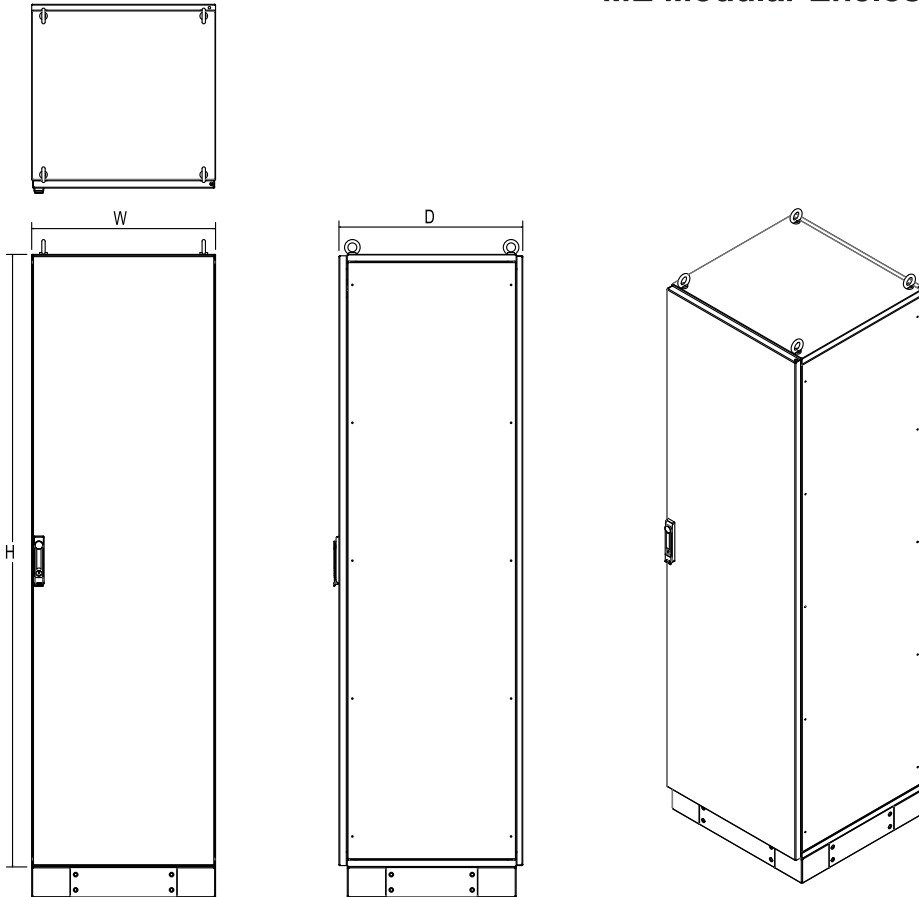

ME Modular Enclosure