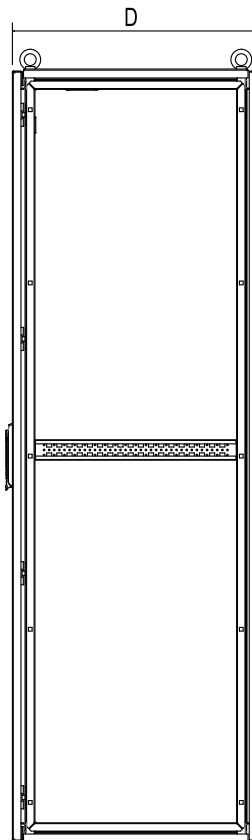

ME 系列 模組箱

IP55

模 組箱材料及結構

- 側板和上、下封板使用 1.5mm-2.0mm 鋼板
- 門蓋使用 2.0mm 鋼板
- 底板使用 2.0mm 鍍鋅鋼板
- 德國 PU 無縫墊圈
- 工業用強化後鈕
- 接地螺絲植於箱體及門板內

表 面處理

- 粉體塗裝 RAL 7032，RAL 7035 備有其他顏色可供選擇
- 鍍鋅底板

歐 美工業標準

- IP55, IEC 60529
- 符合歐盟 RoHS 指令
- CE

玻璃門 雙門, IP55, CE

包含 上、下、後封版及前雙門, 下封版 (3片式開孔), 吊環, 搖擺把手

模 組箱配備及結構

- 後封版
- 前玻璃門, 雙門, 標準配備搖擺把手
- 上封版
- 吊環 (4pcs)
- 下封版 (3片式開孔)
- 側支架 (2pcs)

玻璃門 雙門, IP55

NO.	目錄型號	尺寸			目錄型號 側板	目錄型號 底座	目錄型號 底板
		H(mm)	W(mm)	D(mm)			
1	MEG 7126	700	1200	600	SP 76	BS 12060	MP 712
2	MEG 14124	1400	1200	400	SP 144	BS 12040	MP 1412
3	MEG 14125	1400	1200	500	SP 145	BS 12050	MP 1412
4	MEG 14164	1400	1600	400	SP 144	BS 16040	MP 1416
5	MEG 14165	1400	1600	500	SP 145	BS 16050	MP 1416
6	MEG 16124	1600	1200	400	SP 164	BS 12040	MP 1612
7	MEG 16125	1600	1200	500	SP 165	BS 12050	MP 1612
8	MEG 16126	1600	1200	600	SP 166	BS 12060	MP 1612
9	MEG 16128	1600	1200	800	SP 168	BS 12080	MP 1612
10	MEG 18124	1800	1200	400	SP 184	BS 12040	MP 1812
11	MEG 18125	1800	1200	500	SP 185	BS 12050	MP 1812
12	MEG 18126	1800	1200	600	SP 186	BS 12060	MP 1812
13	MEG 18128	1800	1200	800	SP 188	BS 12080	MP 1812
14	MEG 18164	1800	1600	400	SP 184	BS 16040	MP 1816
15	MEG 18165	1800	1600	500	SP 185	BS 16050	MP 1816
16	MEG 18166	1800	1600	600	SP 186	BS 16060	MP 1816
17	MEG 18168	1800	1600	800	SP 188	BS 16080	MP 1816
18	MEG 20124	2000	1200	400	SP 204	BS 12040	MP 2012
19	MEG 20125	2000	1200	500	SP 205	BS 12050	MP 2012
20	MEG 20126	2000	1200	600	SP 206	BS 12060	MP 2012
21	MEG 20128	2000	1200	800	SP 208	BS 12080	MP 2012
22	MEG 20164	2000	1600	400	SP 204	BS 16040	MP 2016
23	MEG 20165	2000	1600	500	SP 205	BS 16050	MP 2016
24	MEG 20166	2000	1600	600	SP 206	BS 16060	MP 2016
25	MEG 20168	2000	1600	800	SP 208	BS 16080	MP 2016
26	MEG 22126	2200	1200	600	SP 226	BS 12060	MP 2212
27	MEG 22128	2200	1200	800	SP 228	BS 12080	MP 2212

Note:

1. Side Panel 2pcs/set
2. Galvanized Steel Mounting Plate