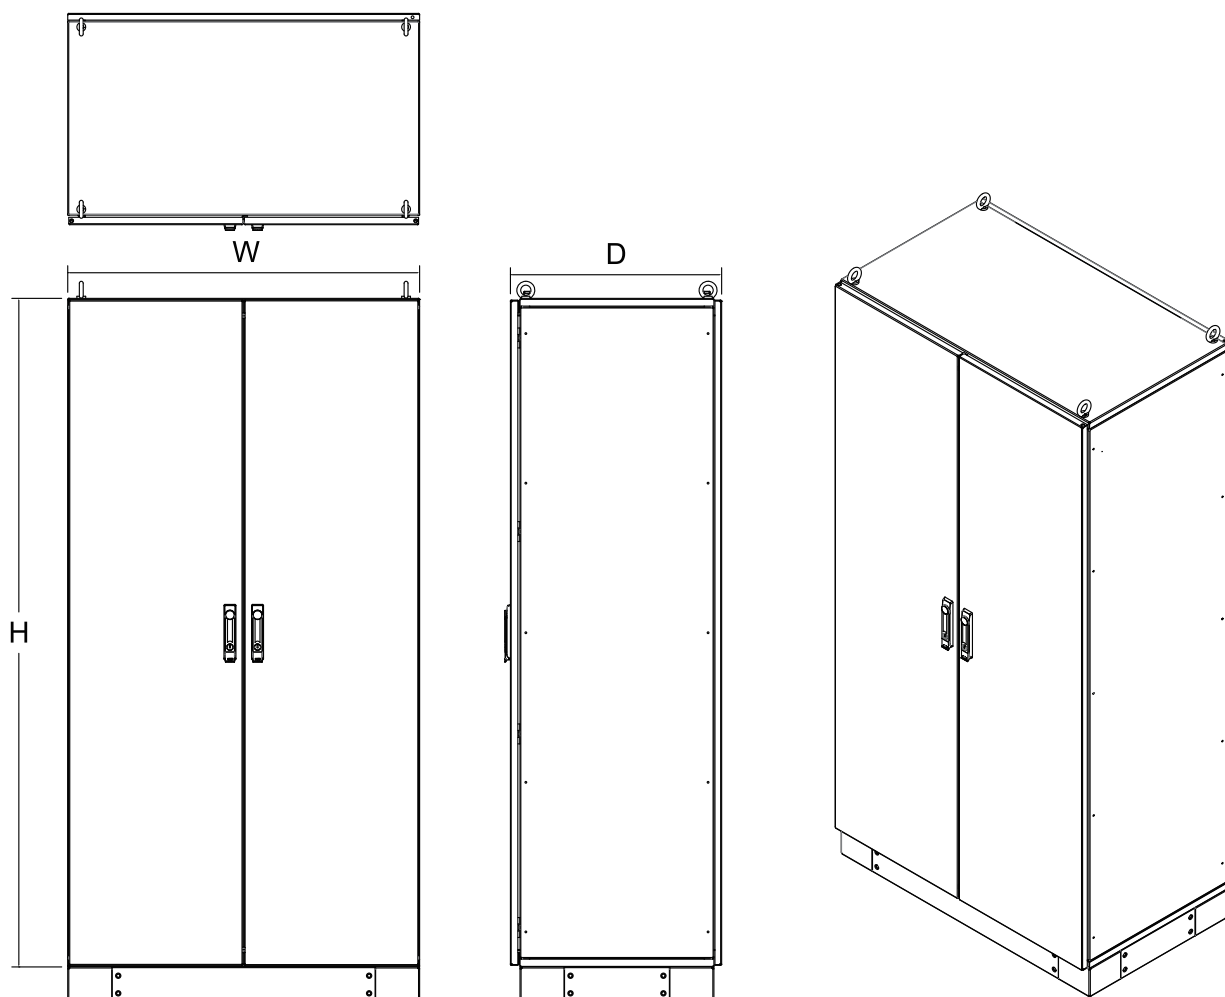

Double Bay Drawing