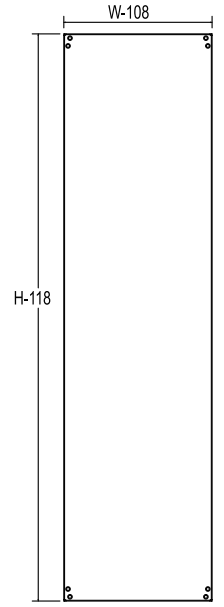

ME Frame

ME Modular Enclosure