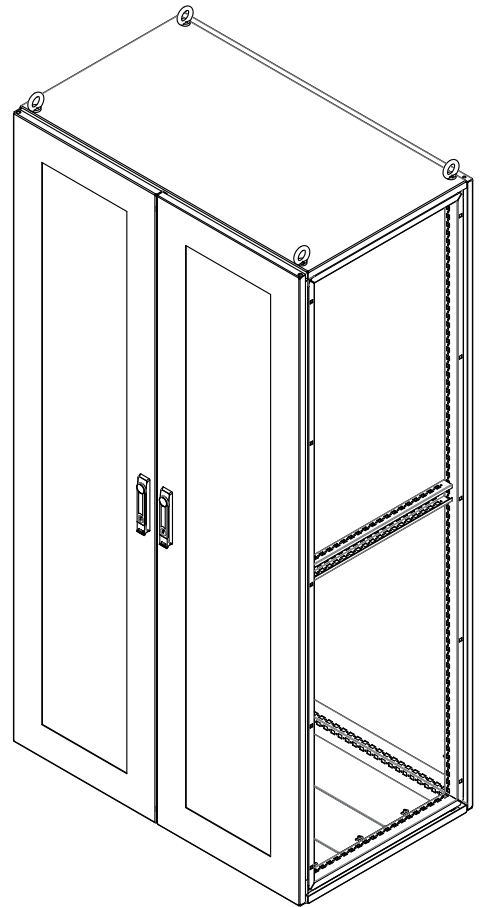

ME 系列 模組箱

IP55

模 組箱材料及結構

- 側板和上、下封板使用 1.5mm-2.0mm 鋼板
- 門蓋使用 2.0mm 鋼板
- 底板使用 2.0mm 鍍鋅鋼板
- 德國 PU 無縫墊圈
- 工業用強化後鈕
- 接地螺絲植於箱體及門板內

表 面處理

- 粉體塗裝 RAL 7032，RAL 7035 備有其他顏色可供選擇
- 鍍鋅底板

歐 美工業標準

- IP55, IEC 60529
- 符合歐盟 RoHS 指令
- CE

玻璃門 雙門, IP55, CE

包含 上、下、後封版及前雙門, 下封版 (3片式開孔), 吊環, 搖擺把手

模 組箱配備及結構

- 後封版
- 前玻璃門, 雙門, 標準配備搖擺把手
- 上封版
- 吊環 (4pcs)
- 下封版 (3片式開孔)
- 側支架 (2pcs)

玻璃門 雙門, IP55

NO.	目錄型號	尺寸			目錄型號 側板	目錄型號 底座	目錄型號 底板
		H(mm)	W(mm)	D(mm)			
1	MEG 7126	700	1200	600	SP 76	BS 12060	MP 712
2	MEG 14124	1400	1200	400	SP 144	BS 12040	MP 1412
3	MEG 14125	1400	1200	500	SP 145	BS 12050	MP 1412
4	MEG 14164	1400	1600	400	SP 144	BS 16040	MP 1416
5	MEG 14165	1400	1600	500	SP 145	BS 16050	MP 1416
6	MEG 16124	1600	1200	400	SP 164	BS 12040	MP 1612
7	MEG 16125	1600	1200	500	SP 165	BS 12050	MP 1612
8	MEG 16126	1600	1200	600	SP 166	BS 12060	MP 1612
9	MEG 16128	1600	1200	800	SP 168	BS 12080	MP 1612
10	MEG 18124	1800	1200	400	SP 184	BS 12040	MP 1812
11	MEG 18125	1800	1200	500	SP 185	BS 12050	MP 1812
12	MEG 18126	1800	1200	600	SP 186	BS 12060	MP 1812
13	MEG 18128	1800	1200	800	SP 188	BS 12080	MP 1812
14	MEG 18164	1800	1600	400	SP 184	BS 16040	MP 1816
15	MEG 18165	1800	1600	500	SP 185	BS 16050	MP 1816
16	MEG 18166	1800	1600	600	SP 186	BS 16060	MP 1816
17	MEG 18168	1800	1600	800	SP 188	BS 16080	MP 1816
18	MEG 20124	2000	1200	400	SP 204	BS 12040	MP 2012
19	MEG 20125	2000	1200	500	SP 205	BS 12050	MP 2012
20	MEG 20126	2000	1200	600	SP 206	BS 12060	MP 2012
21	MEG 20128	2000	1200	800	SP 208	BS 12080	MP 2012
22	MEG 20164	2000	1600	400	SP 204	BS 16040	MP 2016
23	MEG 20165	2000	1600	500	SP 205	BS 16050	MP 2016
24	MEG 20166	2000	1600	600	SP 206	BS 16060	MP 2016
25	MEG 20168	2000	1600	800	SP 208	BS 16080	MP 2016
26	MEG 22126	2200	1200	600	SP 226	BS 12060	MP 2212
27	MEG 22128	2200	1200	800	SP 228	BS 12080	MP 2212

Note:

1. Side Panel 2pcs/set
2. Galvanized Steel Mounting Plate