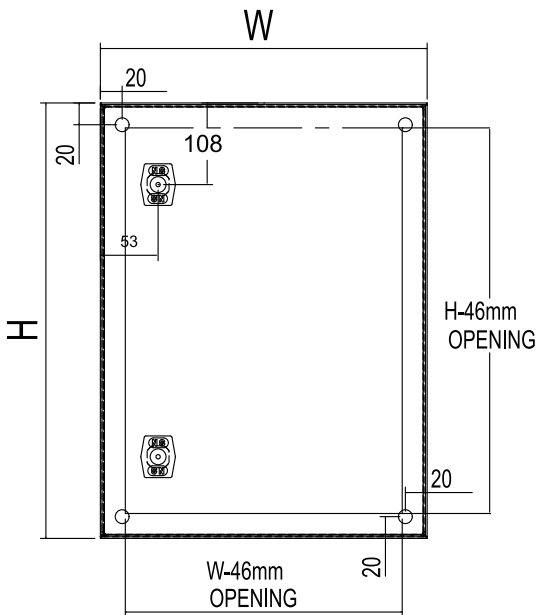

客製化服務

可以針對您的特殊的需求提供客製化或標準品修改服務，請參考下列項目或與業務人員聯絡。

- 特殊顏色和塗裝
- 箱體和門板特殊開孔
- 客製門板
- 客製箱體
- 特殊指定零配件安裝
- 其他客製化服務

FTSS 單門

NO.	目錄型號	尺寸		
		H(mm)	W(mm)	D(mm)
1	FTSS 202015	200	200	150
2	FTSS 302015	300	200	150
3	FTSS 302515	300	250	150
4	FTSS 302520	300	250	200
5	FTSS 303015	300	300	150
6	FTSS 303020	300	300	200
7	FTSS 304015	300	400	150
8	FTSS 304020	300	400	200
9	FTSS 403015	400	300	150
10	FTSS 403020	400	300	200
11	FTSS 404020	400	400	200
12	FTSS 406020	400	600	200
13	FTSS 406025	400	600	250
14	FTSS 406030	400	600	300
15	FTSS 503015	500	300	150
16	FTSS 503020	500	300	200
17	FTSS 504015	500	400	150
18	FTSS 504020	500	400	200
19	FTSS 504025	500	400	250
20	FTSS 505020	500	500	200
21	FTSS 505025	500	500	250
22	FTSS 507020	500	700	200
23	FTSS 507025	500	700	250
24	FTSS 604020	600	400	200
25	FTSS 604025	600	400	250
26	FTSS 604030	600	400	300

NO.	目錄型號	尺寸		
		H(mm)	W(mm)	D(mm)
27	FTSS 605020	600	500	200
28	FTSS 605025	600	500	250
29	FTSS 606020	600	600	200
30	FTSS 606025	600	600	250
31	FTSS 608030	600	600	300
32	FTSS 705020	700	500	200
33	FTSS 705025	700	500	250
34	FTSS 806020	800	600	200
35	FTSS 806025	800	600	250
36	FTSS 806030	800	600	300
37	FTSS 808025	800	800	250
38	FTSS 808030	800	800	300
39	FTSS 1006025	1000	600	250
40	FTSS 1006030	1000	600	300
41	FTSS 1006040	1000	600	400
42	FTSS 1008025	1000	800	250
43	FTSS 1008030	1000	800	300
44	FTSS 1206030	1200	600	300
45	FTSS 1206040	1200	600	400
46	FTSS 1208030	1200	800	300

NO.	H(mm)	W(mm)	D(mm)
47	SFTSS 非標準尺寸		

請告訴我們您需要的尺寸，會由專人為您服務。

NS

$H < 1000\text{mm}, h = 16\text{mm}$
 $H \geq 1000\text{mm}, h = 26\text{mm}$