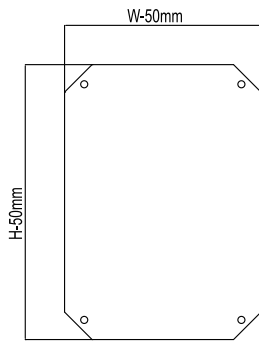

客製化服務

可以針對您的特殊的需求提供客製化或標準品修改服務，請參考下列項目或與業務人員聯絡。

- 特殊顏色和塗裝
- 箱體和門板特殊開孔
- 客製門板
- 客製箱體
- 特殊指定零配件安裝
- 其他客製化服務

FTSS 單門

NO.	目錄型號	尺寸		
		H(mm)	W(mm)	D(mm)
1	FTSS 202015	200	200	150
2	FTSS 302015	300	200	150
3	FTSS 302515	300	250	150
4	FTSS 302520	300	250	200
5	FTSS 303015	300	300	150
6	FTSS 303020	300	300	200
7	FTSS 304015	300	400	150
8	FTSS 304020	300	400	200
9	FTSS 403015	400	300	150
10	FTSS 403020	400	300	200
11	FTSS 404020	400	400	200
12	FTSS 406020	400	600	200
13	FTSS 406025	400	600	250
14	FTSS 406030	400	600	300
15	FTSS 503015	500	300	150
16	FTSS 503020	500	300	200
17	FTSS 504015	500	400	150
18	FTSS 504020	500	400	200
19	FTSS 504025	500	400	250
20	FTSS 505020	500	500	200
21	FTSS 505025	500	500	250
22	FTSS 507020	500	700	200
23	FTSS 507025	500	700	250
24	FTSS 604020	600	400	200
25	FTSS 604025	600	400	250
26	FTSS 604030	600	400	300

NO.	目錄型號	尺寸		
		H(mm)	W(mm)	D(mm)
27	FTSS 605020	600	500	200
28	FTSS 605025	600	500	250
29	FTSS 606020	600	600	200
30	FTSS 606025	600	600	250
31	FTSS 608030	600	600	300
32	FTSS 705020	700	500	200
33	FTSS 705025	700	500	250
34	FTSS 806020	800	600	200
35	FTSS 806025	800	600	250
36	FTSS 806030	800	600	300
37	FTSS 808025	800	800	250
38	FTSS 808030	800	800	300
39	FTSS 1006025	1000	600	250
40	FTSS 1006030	1000	600	300
41	FTSS 1006040	1000	600	400
42	FTSS 1008025	1000	800	250
43	FTSS 1008030	1000	800	300
44	FTSS 1206030	1200	600	300
45	FTSS 1206040	1200	600	400
46	FTSS 1208030	1200	800	300

NO.	H(mm)	W(mm)	D(mm)
47	SFTSS 非標準尺寸		

請告訴我們您需要的尺寸，會由專人為您服務。

NS

$H < 1000\text{mm}, h = 16\text{mm}$
 $H \geq 1000\text{mm}, h = 26\text{mm}$