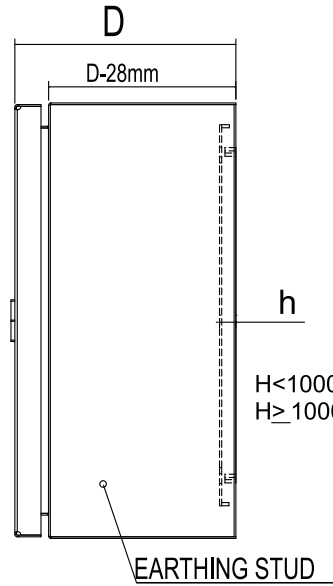

客製化服務

可以針對您的特殊的需求提供客製化或標準品修改服務，請參考下列項目或與業務人員聯絡。

- 特殊顏色和塗裝
- 箱體和門板特殊開孔
- 客製門板
- 客製箱體
- 特殊指定零配件安裝
- 其他客製化服務

FTSS 單門

NO.	目錄型號	尺寸		
		H(mm)	W(mm)	D(mm)
1	FTSS 202015	200	200	150
2	FTSS 302015	300	200	150
3	FTSS 302515	300	250	150
4	FTSS 302520	300	250	200
5	FTSS 303015	300	300	150
6	FTSS 303020	300	300	200
7	FTSS 304015	300	400	150
8	FTSS 304020	300	400	200
9	FTSS 403015	400	300	150
10	FTSS 403020	400	300	200
11	FTSS 404020	400	400	200
12	FTSS 406020	400	600	200
13	FTSS 406025	400	600	250
14	FTSS 406030	400	600	300
15	FTSS 503015	500	300	150
16	FTSS 503020	500	300	200
17	FTSS 504015	500	400	150
18	FTSS 504020	500	400	200
19	FTSS 504025	500	400	250
20	FTSS 505020	500	500	200
21	FTSS 505025	500	500	250
22	FTSS 507020	500	700	200
23	FTSS 507025	500	700	250
24	FTSS 604020	600	400	200
25	FTSS 604025	600	400	250
26	FTSS 604030	600	400	300

NO.	目錄型號	尺寸		
		H(mm)	W(mm)	D(mm)
27	FTSS 605020	600	500	200
28	FTSS 605025	600	500	250
29	FTSS 606020	600	600	200
30	FTSS 606025	600	600	250
31	FTSS 608030	600	600	300
32	FTSS 705020	700	500	200
33	FTSS 705025	700	500	250
34	FTSS 806020	800	600	200
35	FTSS 806025	800	600	250
36	FTSS 806030	800	600	300
37	FTSS 808025	800	800	250
38	FTSS 808030	800	800	300
39	FTSS 1006025	1000	600	250
40	FTSS 1006030	1000	600	300
41	FTSS 1006040	1000	600	400
42	FTSS 1008025	1000	800	250
43	FTSS 1008030	1000	800	300
44	FTSS 1206030	1200	600	300
45	FTSS 1206040	1200	600	400
46	FTSS 1208030	1200	800	300

NO.	H(mm)	W(mm)	D(mm)
47	SFTSS 非標準尺寸		

請告訴我們您需要的尺寸，會由專人為您服務。

NS

$H < 1000\text{mm}, h = 16\text{mm}$
 $H \geq 1000\text{mm}, h = 26\text{mm}$