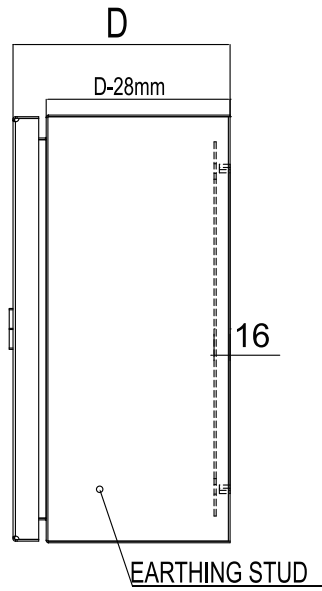

客製化服務

可以針對您的特殊的需求提供客製化或標準品修改服務，請參考下列項目或與業務人員聯絡。

- 特殊顏色和塗裝
- 箱體和門板特殊開孔
- 客製門板
- 客製箱體
- 特殊指定零配件安裝
- 其他客製化服務

FTSS 單門

NO.	目錄型號	尺寸		
		H(mm)	W(mm)	D(mm)
1	FTSS 202015	200	200	150
2	FTSS 302015	300	200	150
3	FTSS 302515	300	250	150
4	FTSS 302520	300	250	200
5	FTSS 303015	300	300	150
6	FTSS 303020	300	300	200
7	FTSS 304015	300	400	150
8	FTSS 304020	300	400	200
9	FTSS 403015	400	300	150
10	FTSS 403020	400	300	200
11	FTSS 404020	400	400	200
12	FTSS 406020	400	600	200
13	FTSS 406025	400	600	250
14	FTSS 406030	400	600	300
15	FTSS 503015	500	300	150
16	FTSS 503020	500	300	200
17	FTSS 504015	500	400	150
18	FTSS 504020	500	400	200
19	FTSS 504025	500	400	250
20	FTSS 505020	500	500	200
21	FTSS 505025	500	500	250
22	FTSS 507020	500	700	200
23	FTSS 507025	500	700	250
24	FTSS 604020	600	400	200
25	FTSS 604025	600	400	250
26	FTSS 604030	600	400	300

NO.	目錄型號	尺寸		
		H(mm)	W(mm)	D(mm)
27	FTSS 605020	600	500	200
28	FTSS 605025	600	500	250
29	FTSS 606020	600	600	200
30	FTSS 606025	600	600	250
31	FTSS 608030	600	600	300
32	FTSS 705020	700	500	200
33	FTSS 705025	700	500	250
34	FTSS 806020	800	600	200
35	FTSS 806025	800	600	250
36	FTSS 806030	800	600	300
37	FTSS 808025	800	800	250
38	FTSS 808030	800	800	300
39	FTSS 1006025	1000	600	250
40	FTSS 1006030	1000	600	300
41	FTSS 1006040	1000	600	400
42	FTSS 1008025	1000	800	250
43	FTSS 1008030	1000	800	300
44	FTSS 1206030	1200	600	300
45	FTSS 1206040	1200	600	400
46	FTSS 1208030	1200	800	300

NO.	H(mm)	W(mm)	D(mm)
47	SFTSS 非標準尺寸		

請告訴我們您需要的尺寸，會由專人為您服務。

NS

$H < 1000\text{mm}, h = 16\text{mm}$
 $H \geq 1000\text{mm}, h = 26\text{mm}$