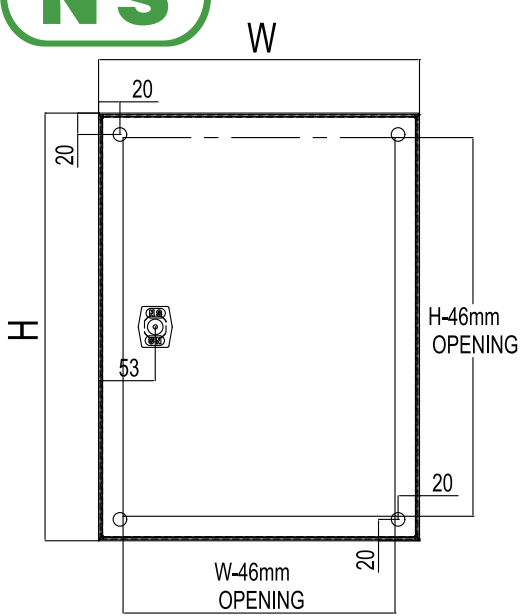

客製化服務

可以針對您的特殊的需求提供客製化或標準品修改服務，請參考下列項目或與業務人員聯絡。

- 特殊顏色和塗裝
- 箱體和門板特殊開孔
- 客製門板
- 客製箱體
- 特殊指定零配件安裝
- 其他客製化服務

FTSS 單門

NO.	目錄型號	尺寸		
		H(mm)	W(mm)	D(mm)
1	FTSS 202015	200	200	150
2	FTSS 302015	300	200	150
3	FTSS 302515	300	250	150
4	FTSS 302520	300	250	200
5	FTSS 303015	300	300	150
6	FTSS 303020	300	300	200
7	FTSS 304015	300	400	150
8	FTSS 304020	300	400	200
9	FTSS 403015	400	300	150
10	FTSS 403020	400	300	200
11	FTSS 404020	400	400	200
12	FTSS 406020	400	600	200
13	FTSS 406025	400	600	250
14	FTSS 406030	400	600	300
15	FTSS 503015	500	300	150
16	FTSS 503020	500	300	200
17	FTSS 504015	500	400	150
18	FTSS 504020	500	400	200
19	FTSS 504025	500	400	250
20	FTSS 505020	500	500	200
21	FTSS 505025	500	500	250
22	FTSS 507020	500	700	200
23	FTSS 507025	500	700	250
24	FTSS 604020	600	400	200
25	FTSS 604025	600	400	250
26	FTSS 604030	600	400	300

NO.	目錄型號	尺寸		
		H(mm)	W(mm)	D(mm)
27	FTSS 605020	600	500	200
28	FTSS 605025	600	500	250
29	FTSS 606020	600	600	200
30	FTSS 606025	600	600	250
31	FTSS 608030	600	600	300
32	FTSS 705020	700	500	200
33	FTSS 705025	700	500	250
34	FTSS 806020	800	600	200
35	FTSS 806025	800	600	250
36	FTSS 806030	800	600	300
37	FTSS 808025	800	800	250
38	FTSS 808030	800	800	300
39	FTSS 1006025	1000	600	250
40	FTSS 1006030	1000	600	300
41	FTSS 1006040	1000	600	400
42	FTSS 1008025	1000	800	250
43	FTSS 1008030	1000	800	300
44	FTSS 1206030	1200	600	300
45	FTSS 1206040	1200	600	400
46	FTSS 1208030	1200	800	300

NO.	H(mm)	W(mm)	D(mm)
47	SFTSS 非標準尺寸		

請告訴我們您需要的尺寸，會由專人為您服務。

NS

$H < 1000\text{mm}, h = 16\text{mm}$
 $H \geq 1000\text{mm}, h = 26\text{mm}$